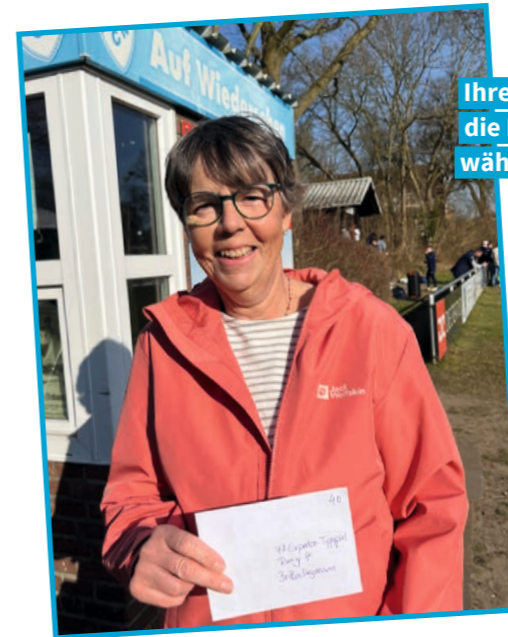

GEWINNER DES 47. EXPERTEN-TIPPSPIEL

SO SEHEN SIEGER AUS

Ihren Tippspielgewinn für den 4. Platz holte sich
die Expertin Britta Stegmann bei bestem Wetter
während des Heimsiegs gegen den SC Condor ab.

Sonnenschein, Geldgewinn und ein
überragender SVCN in Torlaune.
So soll es laufen.

Die Expertin „Jana A.“ hat beim kommenden Heimspiel
gegen den Ahrensburger TSV die Gelegenheit,
ihren Gewinn abzuholen.

Wir danken allen Teilnehmern und
gratulieren den Gewinnern!

Schellhorn

SANITÄR · HEIZUNG · KLEMPNER · DACH

Fritz Schellhorn GmbH | Dwarstwiet 6 | 21035 Hamburg | info@schellhorn-gmbh.de | www.schellhorn-gmbh.de

B

BAUSANIERUNG
LORENZ

Ihr Ansprechpartner im Bereich

**Bauleistung & Beratung
Wasserschadensanierung**

040-73673518 | www.Bausanierung-Lorenz.de

**Wir kaufen
Ihren Schrott!**

**2x in
Hamburg**

OESTERREICH GmbH

Schrott- und Metallhandel

Container-Dienst

Entsorgung

Angerburger Straße 21 • 22047 Wandsbek • 040 - 675 998 13

Brookdeich 50 • 21029 Bergedorf • 040 - 724 12 40

www.sho-oesterreich.de