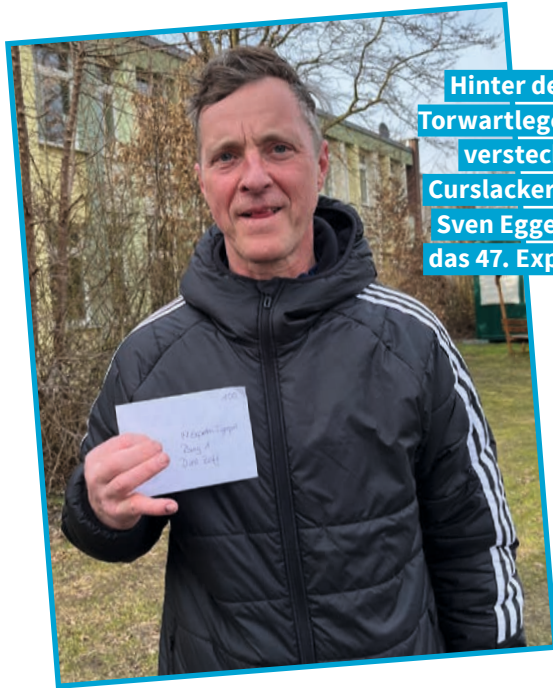

**Weil's um
mehr als
Geld geht.**

Filiale Curslack
Curslack Deich 175
21039 Hamburg
haspa.de

Meine Bank heißt Haspa.

Haspa
Hamburger Sparkasse

ENGEL & VÖLKERS

Schuss ins Glück:

FINDEN SIE MIT UNS IHRE TRAUMIMMOBILIE!

BERGEDORF | VIER- UND MARSCHLANDE | GEESTHACHT

Mohnhof 19 | 21029 Hamburg | T +49 (0)40 22 630 510 | Bergedorf@engelvoelkers.com
engelvoelkers.com/bergedorf | Immobilienmakler

GEWINNER DES 47. EXPERTEN-TIPPSPIEL SO SEHEN SIEGER AUS