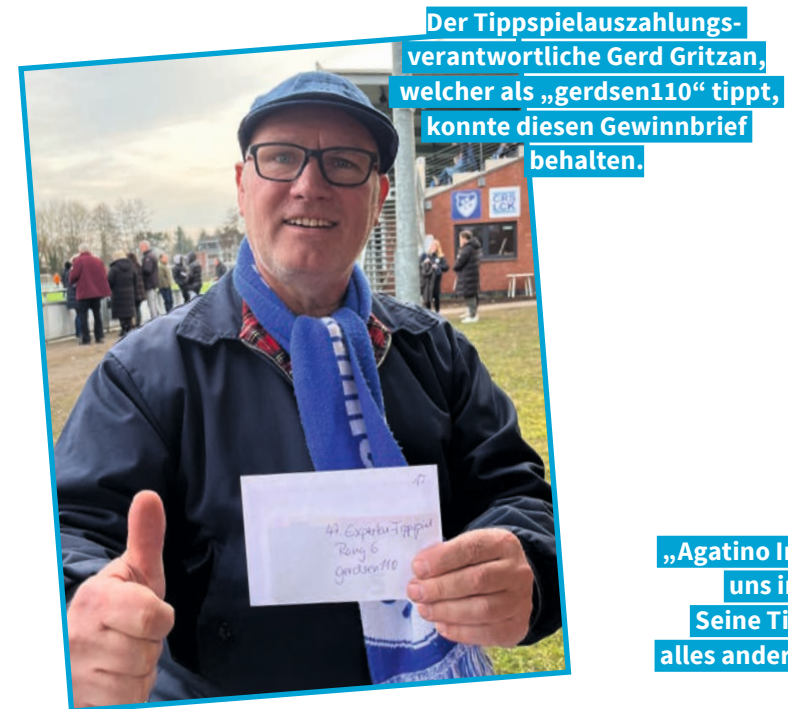

BERGEDORF | VIER- UND MARSCHLANDE | GEESTHACHT

Mohnhof 19 | 21029 Hamburg | T +49 (0)40 22 630 510 | Bergedorf@engelvoelkers.com
engelvoelkers.com/bergedorf | Immobilienmakler

GEWINNER DES 47. EXPERTEN-TIPPSPIEL SO SEHEN SIEGER AUS

Hinter der italienischen Torwartlegende „Dino Zoff“ versteckt sich unsere Curslacker Torwartlegende Sven Eggers. Eggi gewann das 47. Experten-Tippspiel.

Beim Extratipp war nach dem Herbstmeister gefragt. Dass HT16 nach der Hinrunde die Tabelle anführte, tippte der „Feldspieler“ Jörg Peters.